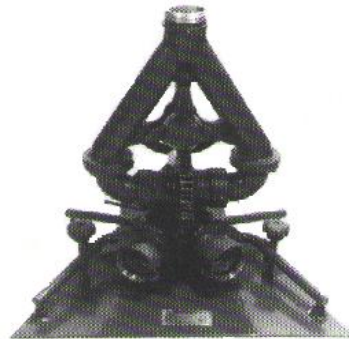

MONITORES TIPO CORAZON

<p>Monitor fijo tipo corazón, con doble cremallera para giro libre plano vertical 120° y giro libre plano horizontal 360°.</p>	
--	---

MODELO	GL-MZDC
ENTRADA	BRIDADA 4" (150#)
CONSTRUCCION	BRONCE
ACABADO	PINTURA EPOXICA ROJA
USO RECOMENDADO	PRESIONES ALTAS DE TRABAJO
SALIDA	MACHO 2 ½" NHST

MONITORES TIPO CORAZON

GL-MO-01

<p>Monitor fijo tipo corazón, con una cremallera para giro vertical 120° y un giro libre plano horizontal 360°, con perilla de fijación.</p>	
--	---

MODELO	GL-MZSC
ENTRADA	BRIDADA 4" (150#)
CONSTRUCCION	BRONCE
ACABADO	PINTURA EPOXICA ROJA
USO RECOMENDADO	PRESIONES MODERADAS DE TRABAJO
SALIDA	MACHO 2 ½" NHST

MONITOR TIPO CUELLO DE CISNE

GL-MO-02

MODELO	GL-MCS
ENTRADA	BRIDADA 4" (150#)
CONSTRUCCION	ALUMINIO
ACABADO	PINTURA EPOXICA ROJA
USO RECOMENDADO	PRESIONES MODERADAS DE TRABAJO
SALIDA	MACHO 2 1/2" NHST

MONITORES TIPO CORAZON PORTATILES

Monitor tipo corazón, portátil con una cremallera para giro vertical 120° y un giro libre plano horizontal 360°.

MODELO	GL-MZP
ENTRADA	DOS ENTRADAS HEMBRA GIRATORIA 2 ½" NHST
CONSTRUCCION	ALUMINIO
ACABADO	PINTURA EPOXICA ROJA
USO RECOMENDADO	PRESIONES MODERADAS DE TRABAJO
SALIDA	MACHO 2 ½" NHST